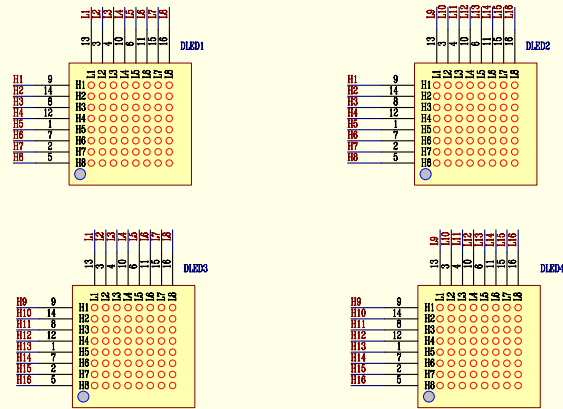

74HC138译码器实现点阵行控制

74HC138译码器实现点阵列控制

16\*16点阵部分

实现点阵显示列控制

74HC595

74HC595