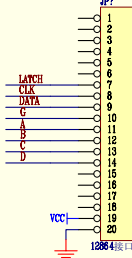

74HC138译码器实现点阵行控制

74HC138译码器实现点阵列控制

16\*16点阵部分

实现点阵显示列控制

74HC595

74HC595