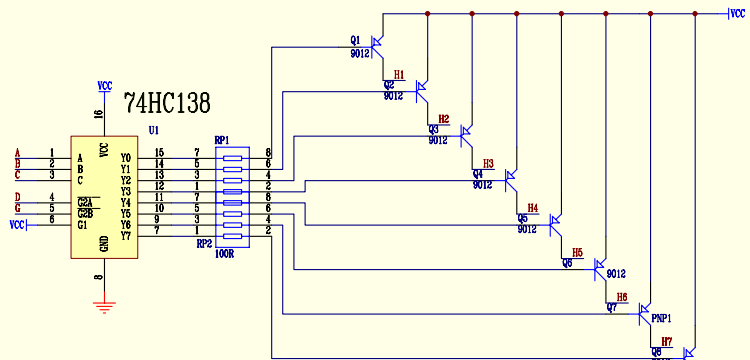

74HC138译码器实现点阵行控制

74HC138译码器实现点阵列控制

16\*16点阵部分

实现点阵显示列控制

74HC595

74HC595