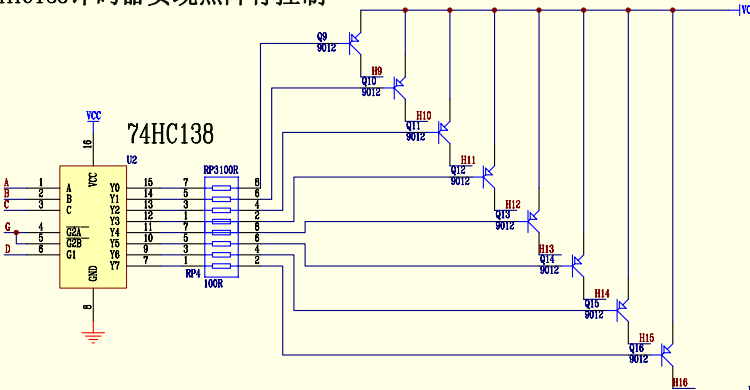

74HC138译码器实现点阵行控制

74HC138译码器实现点阵列控制

16\*16点阵部分

实现点阵显示列控制

74HC595

74HC595